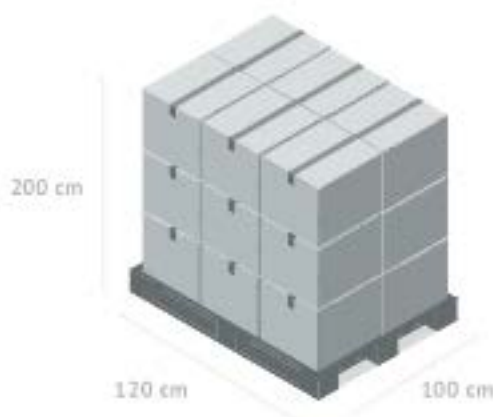

Was möchten Sie versenden?

Paket

nicht temperiert

max. Gurtmaß: S, M, L 330 cm
XL 450 cm

S < 7,5kg l+k < 40cm

M < 15kg l+k < 60cm

L < 30kg l+k < 80cm

XL < 50kg l+k < 120cm

Ausnahmen nicht
temperiert

DK, EE, FI, SE, LT, LV:
max 30 kg
max 150 cm Länge
max 300cm Gurtmaß

PL:
max. 2.500 kg / Sendung
max. 200 Pakete / Sendung

Faröer:
max 30 kg
max 120 cm Länge
max 300 cm Gurtmaß

l+k = längste + kürzeste Seite

Palette

nicht temperiert

S < 200kg

M < 500kg

L < 750kg

Ausnahmen nicht
temperiert

DK, EE, FI, SE, LT, LV:
max 750 kg
max 180 cm Höhe