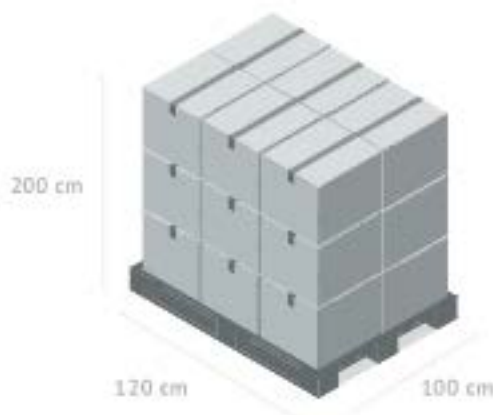

Was möchten Sie versenden?

Paket

nicht temperiert

max. Gurtmaß: S, M, L 330 cm
XL 450 cm

S < 7,5kg l+k < 40cm

M < 15kg l+k < 60cm

L < 30kg l+k < 80cm

XL < 50kg l+k < 120cm

Ausnahmen nicht
temperiert

DK, EE, FI, SE, LT, LV:
max 30 kg
max 150 cm Länge
max 300cm Gurtmaß

PL:
max. 2.500 kg / Sendung
max. 200 Pakete / Sendung

Faröer:
max 30 kg
max 120 cm Länge
max 300 cm Gurtmaß

l+k = längste + kürzeste Seite

Palette

nicht temperiert

S < 200kg

M < 500kg

L < 750kg

Ausnahmen nicht
temperiert

DK, EE, FI, SE, LT, LV:
max 750 kg
max 180 cm Höhe