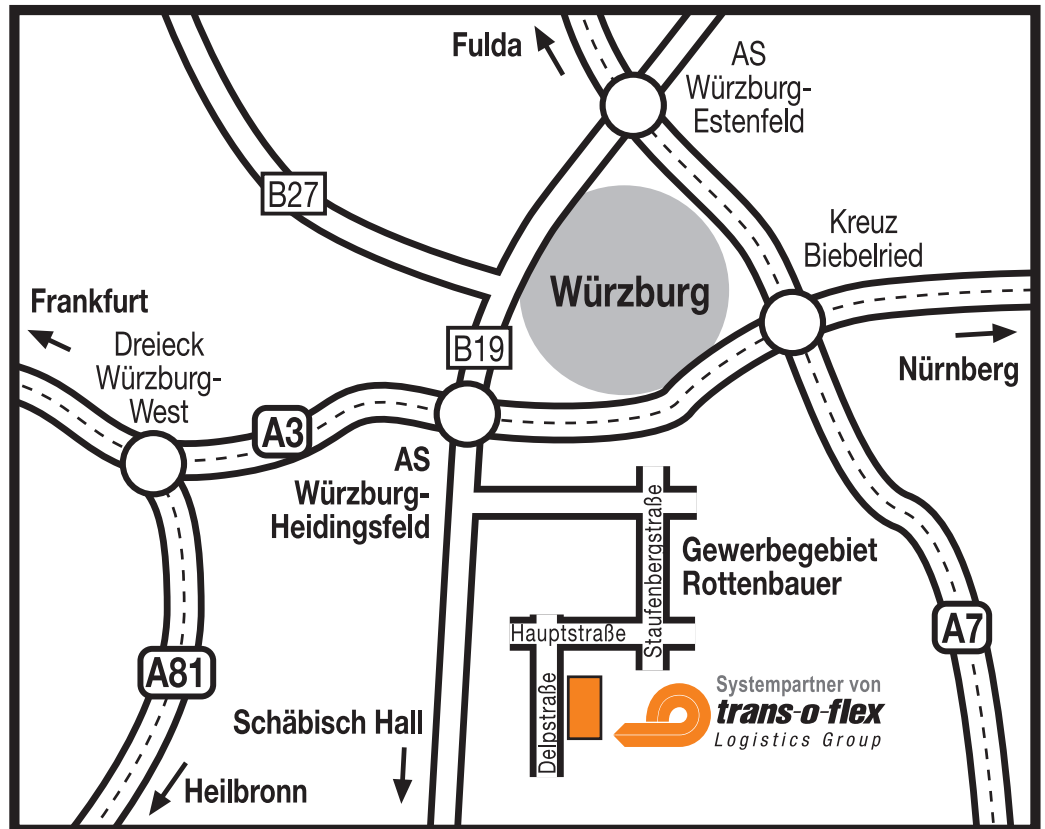

WÜRZBURG

Distributions GmbH 57
Systempartner von trans-o-flex
Delpstraße 2
97084 Würzburg
(Heuchelhof)
Deutschland
Tel.: +49 (0)931 60003-0
Fax: +49 (0)931 662029
www.trans-o-flex.com

So finden Sie uns

Aus Richtung A7:

- Auf der A7 bis zum Biebelrieder Kreuz fahren.
- Abfahren auf die BAB A3 Richtung Frankfurt bis zur Ausfahrt Würzburg-Heidingsfeld.
- Auf der B19 Richtung Schwäbisch Hall bis zur 1. Ampelkreuzung weiterfahren und
- links Richtung Würzburg-Heuchelhof abbiegen.
- Nach ca. 4 km rechts in Richtung Gewerbegebiet Rottenbauer fahren,
- weiter bis zur Hauptstraße und dort rechts abbiegen.
- Nach ca. 1 km links bei der Straßenbahn-Haltestelle in die Delpstraße einbiegen.

Über die A3:

- Auf der A3 bis zur Ausfahrt Würzburg-Heidingsfeld – und weiter auf der
- B19 in Richtung Schwäbisch Hall bis zur 1. Ampelkreuzung fahren.
- Links Richtung Würzburg-Heuchelhof abbiegen.
- Weiter wie über die A7 kommend.

Über die A81:

- An der Anschlussstelle auf die A3 Richtung Nürnberg bis zur
- Ausfahrt Würzburg-Heidingsfeld fahren.
- Weiter wie über die A7 kommend.

Gute Fahrt!