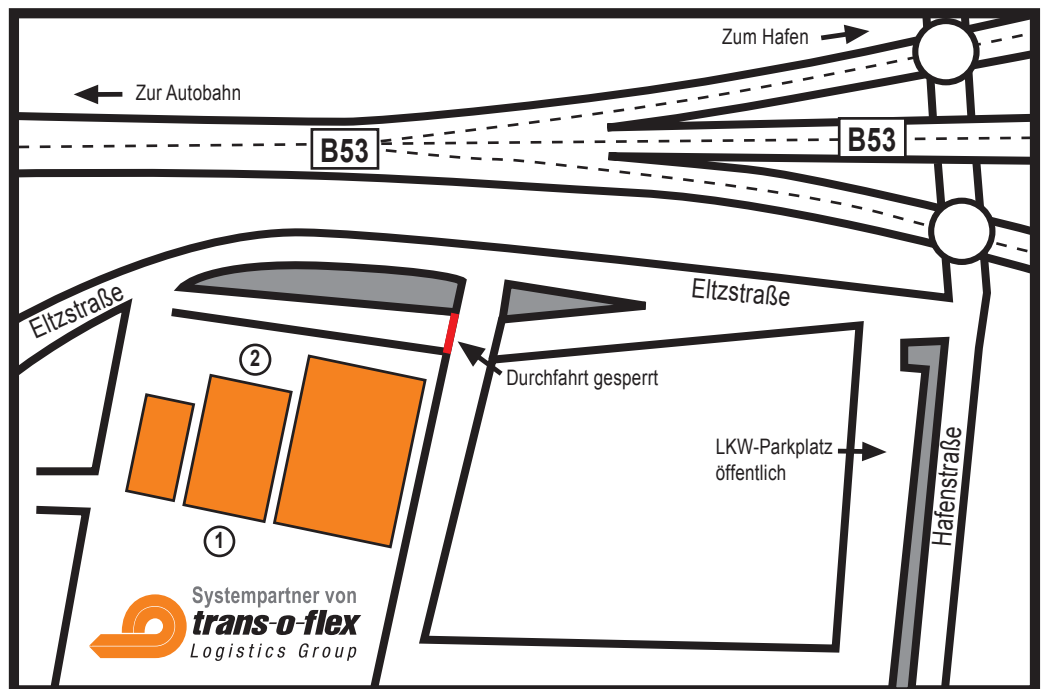

TRIER

Distributions GmbH Trier
Systempartner von trans-o-flex
Tonstraße 9
54293 Trier-Ehrang
Deutschland
Tel.: + 49 651 937775-0
Fax: + 49 651 937775-19
www.trans-o-flex.com

So finden Sie uns

Adresse: ① Büro und Einfahrt Busse: Tonstraße 9
② Halle und Zufahrt LKW: Mosaikstraße 1
Navi: 54293 Trier-Ehrang, Eltzstraße

Anfahrtsbeschreibung aus Deutschland:

- Auf der A 1 bis Dreieck Moseltal
- Im Dreieck auf die A 602 Richtung Trier
- 2. Abfahrt auf B 52 Richtung Trier-Ehrang / Luxemburg
- 1. Abfahrt auf B 52 Richtung Trier-Ehrang / Luxemburg
- Auf rechter Spur bleiben
- Über die Moselbrücke, 1. Abfahrt Richtung Trier-Ehrang / Hafen / GVZ
- An der Ampel links Richtung Hafen / GVZ
- 2. Abfahrt Richtung GVZ
- Im Kreisverkehr 1. Ausfahrt
- Sofort rechts abfahren in die Eltzstraße

Busse fahren nach 200 m links in die Eduard-Becking-Straße, dann nach 100 m rechts in die Tonstraße
LKWs fahren nach 350 m scharf links in die Zufahrt zur Halle

Anfahrtsbeschreibung aus Luxemburg oder aus Richtung Bitburg:

- Vor der Moselbrücke Abfahrt Richtung Hafen / GVZ
- An der Ampel links Richtung Hafen / GVZ
- 2. Abfahrt Richtung GVZ
- Im Kreisverkehr 1. Ausfahrt
- Sofort rechts abfahren in die Eltzstraße

Busse fahren nach 200 m links in die Eduard-Becking-Straße, dann nach 100 m rechts in die Tonstraße
LKWs fahren nach 350 m scharf links in die Zufahrt zur Halle