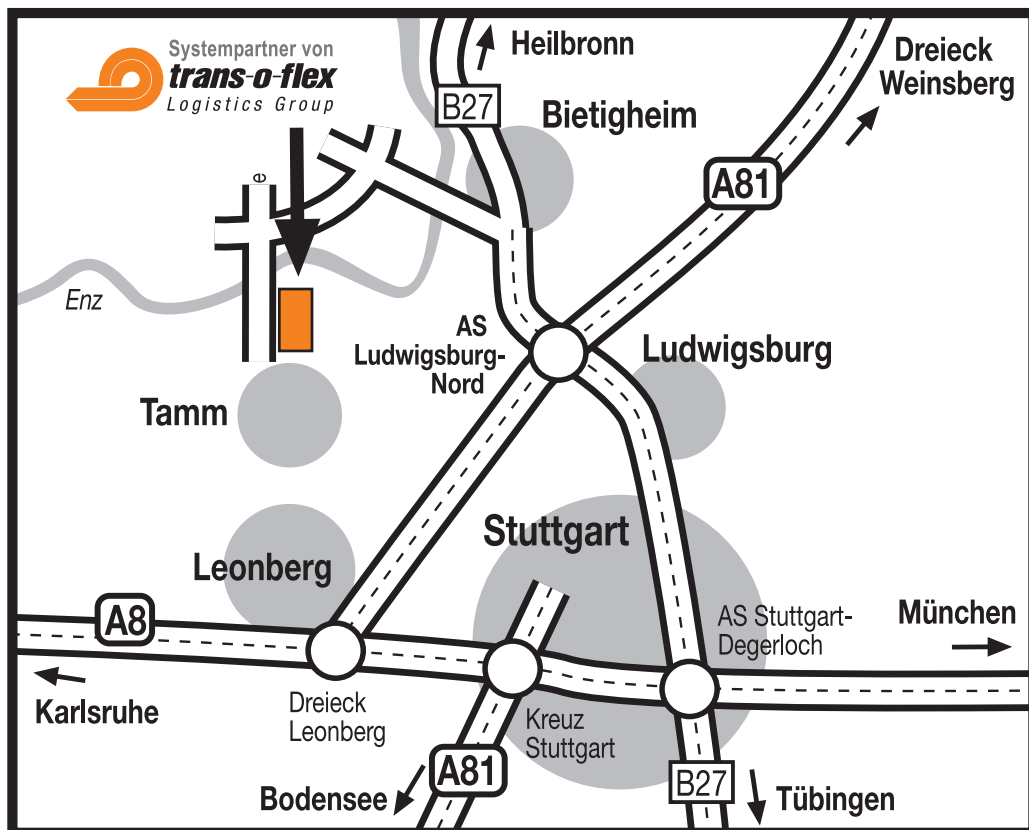

STUTTGART

Distributions GmbH Stuttgart
Systempartner von trans-o-flex
Bietigheimer Straße 80
71732 Tamm
Deutschland
Tel.: +49 (0)7141 209-0
Fax: +49 (0)7141 605633
www.trans-o-flex.com

So finden Sie uns

Aus Norden, Osten:

- Nach dem Autobahn-Dreieck Weinsberg Richtung Stuttgart bis zur
- Autobahn-Ausfahrt Ludwigsburg-Nord fahren.
- Nach der Ausfahrt links
- auf der B27 bis Bietigheim.
- Am Ortsbeginn 2. Ampel bzw. 1. Möglichkeit links und der Vorfahrtstraße folgen.
- Nach ca. 1,5 km 1. Möglichkeit links und danach wieder links einbiegen,
- trans-o-flex befindet sich nach der Brücke auf der linken Seite.

Aus Westen, Süden und vom Zubringer Donaueschingen, Dornstadt:

- Nach dem Autobahn-Dreieck Leonberg Richtung Heilbronn bis zur
- Autobahn-Ausfahrt Ludwigsburg Nord fahren.
- Nach der Ausfahrt links
- auf der B27 bis Bietigheim.
- Am Ortsbeginn 2. Ampel bzw. 1. Möglichkeit links und der Vorfahrtstraße folgen.
- Nach ca. 1,5 km 1. Möglichkeit links und danach wieder links einbiegen,
- trans-o-flex befindet sich nach der Brücke auf der linken Seite.