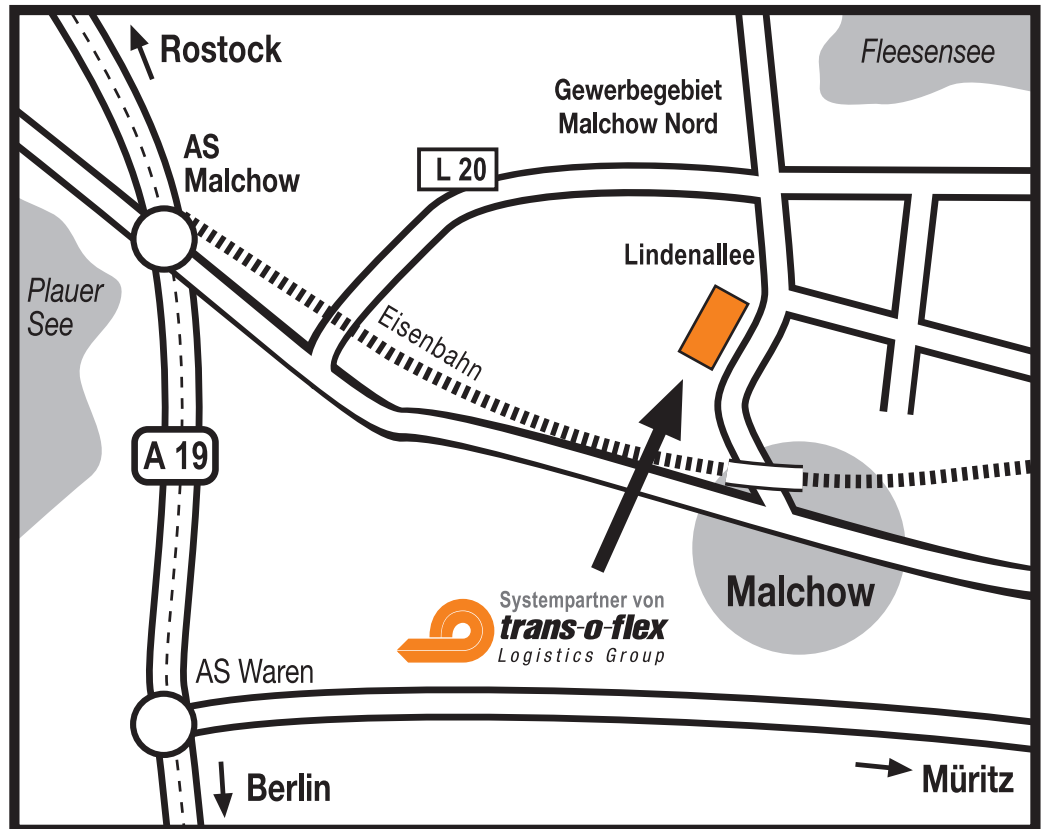

ROSTOCK

Distributions GmbH 71
Systempartner von trans-o-flex
Lindenallee 22/26
17213 Malchow
Deutschland
Tel.: +49 (0)39932 169-0
Fax: +49 (0)39932 13511
www.trans-o-flex.com

So finden Sie uns

Aus allen Richtungen:

- Über die A19 (E55) Berlin/Rostock bis zur Abfahrt Malchow und dann
- Richtung Malchow fahren. Weiter auf der
- Hauptstraße Richtung Gewerbegebiet "Malchow Nord".
- Ca. 1 km hinter der Eisenbahnbrücke rechts ins Gewerbegebiet abbiegen.
- trans-o-flex ist nach etwa 300 m auf der rechten Seite.