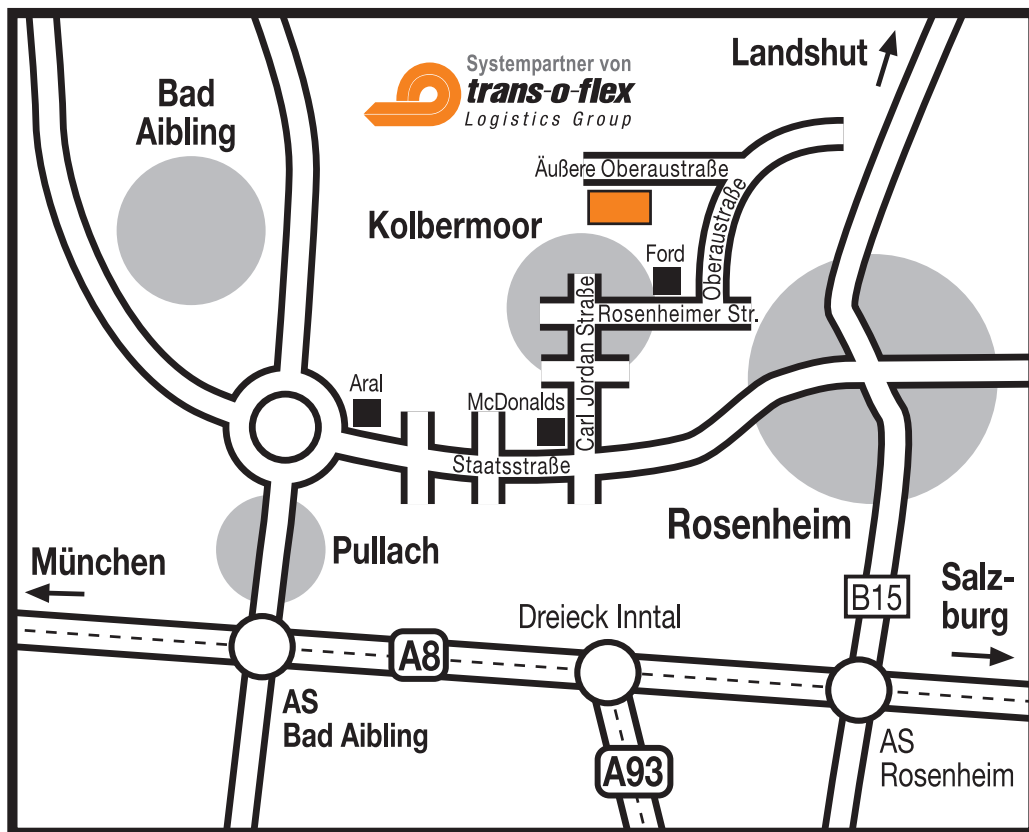

## ROSENHEIM

Distributions GmbH Rosenheim  
Systempartner von trans-o-flex  
Äußere Oberaustraße 36  
83026 Rosenheim  
Deutschland  
Tel.: +49 (0)8031 2462-0  
Fax: +49 (0)8031 42906  
www.trans-o-flex.com

### So finden Sie uns

#### Aus allen Richtungen:

- Auf der Autobahn München/Salzburg bis zur
- Ausfahrt Bad Aibling in Richtung Bad Aibling fahren.
- Durch die Ortschaft Pullach hindurch – und
- vor der Aral-Tankstelle beim Ringverkehr rechts Richtung Kolbermoor/Rosenheim abbiegen.
- An der 3. Ampel links (Mc Donalds) Richtung Kolbermoor Stadtmitte und
- bei der 2. Ampel rechts abbiegen.
- Nach ca. 1 km links Ford-Händler Eder,
- dann nach ca. 500 m links in die Oberaustraße einfahren.
- Nach ca. 500 m und einer scharfen Rechtskurve (abknickende Vorfahrt)
- links in eine Sackgasse einbiegen.
- trans-o-flex ist das letzte Gebäude auf der linken Seite.