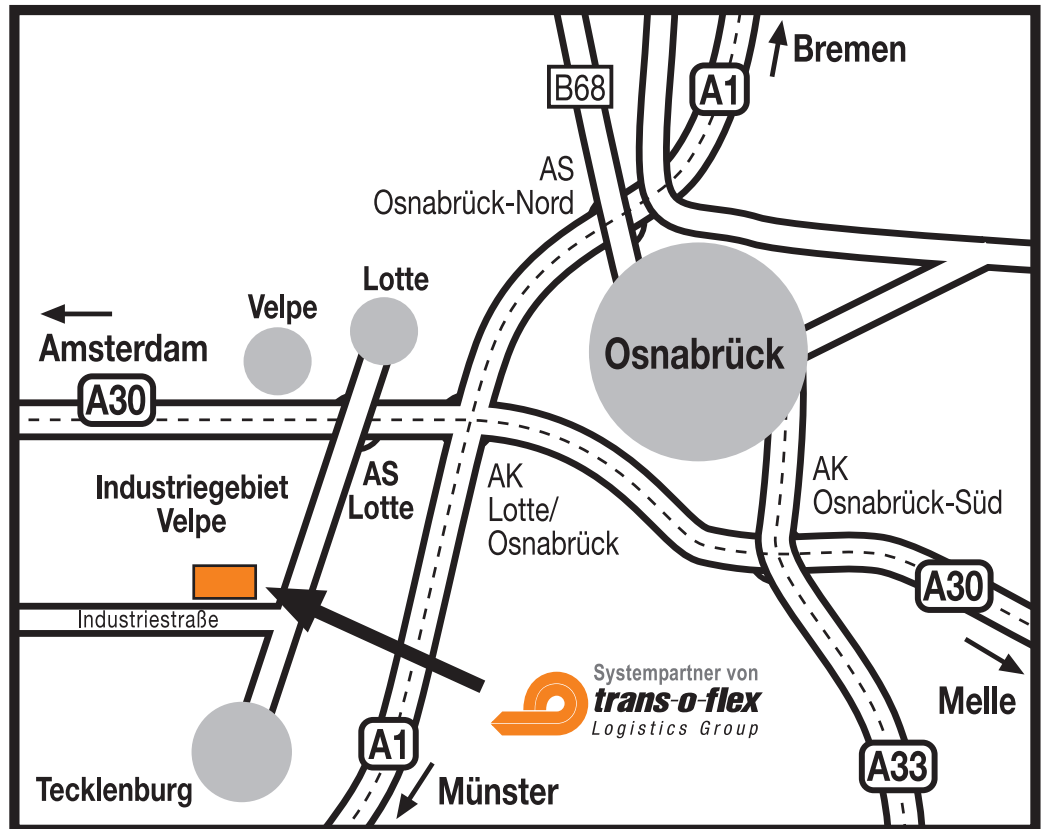

OSNABRÜCK

Distributions GmbH Osnabrück
Systempartner von trans-o-flex
Industriestraße 47
49492 Westerkappeln
Deutschland
Tel.: +49 (0)5456 9304-0
Fax: +49 (0)5456 378
www.trans-o-flex.com

So finden Sie uns

Aus Richtung Norden und Süden:

- Auf der A1 von Bremen in Richtung Dortmund und umgekehrt bis zum
- Autobahnkreuz Lotte/Osnabrück fahren Richtung Amsterdam (A30).
- Abfahrt Lotte abfahren
- Richtung Tecklenburg. Nach ca. 50 m beginnt das
- Industriegebiet Velpe.
- trans-o-flex ist in der ersten Halle rechts in der Industriestraße.