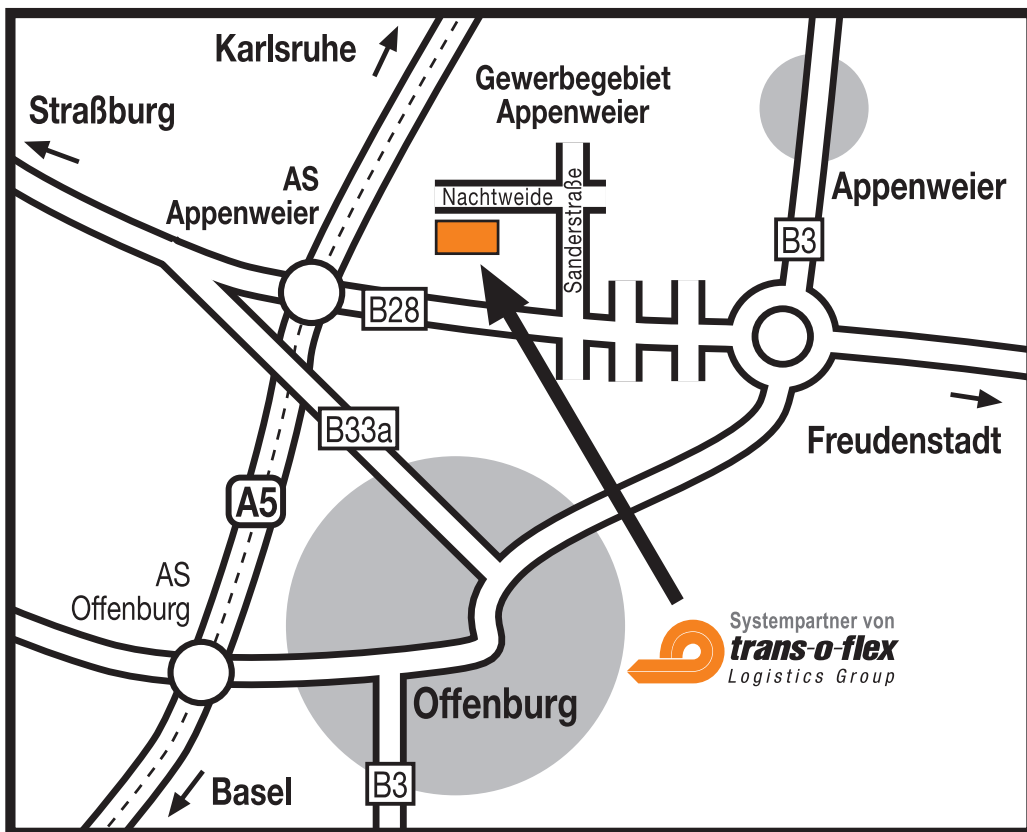

So finden Sie uns

Aus Richtung Bundesautobahn A5:

- Die A5 (Karlsruhe-Basel) bei der Anschlußstelle Appenweier verlassen und auf der B28 in Richtung "Appenweier" fahren.
- Nach der Fahrbahnverengung von 2 auf 1 Spur, die 1. Abzweigung links abbiegen in Richtung "Industriegebiet Appenweier".
- Nach dem Durchfahren des Waldstückes die 1. Straße ("Nachtweide") links abfahren.
- trans-o-flex befindet sich linker Hand (2. Grundstück, braunes Gebäude).

Verkehre aus Richtung B3:

- Die B3 zwischen Offenburg und Appenweier bis zum Kreisverkehr fahren.
- Dem Wegweiser links "Gewerbegebiet" auf der B28 folgen.
- Die 3. Straße rechts und
- die 1. Straße ("Nachtweide") links einbiegen.
- trans-o-flex befindet sich linker Hand (2. Grundstück, braunes Gebäude).

Gute Fahrt!

OFFENBURG

Distributions GmbH Offenburg
Systempartner von trans-o-flex
Nachtweide 3
77767 Appenweier
Deutschland
Tel.: +49 (0)7805 9687-0
Fax: +49 (0)7805 5637
www.trans-o-flex.com

trans-o-flex