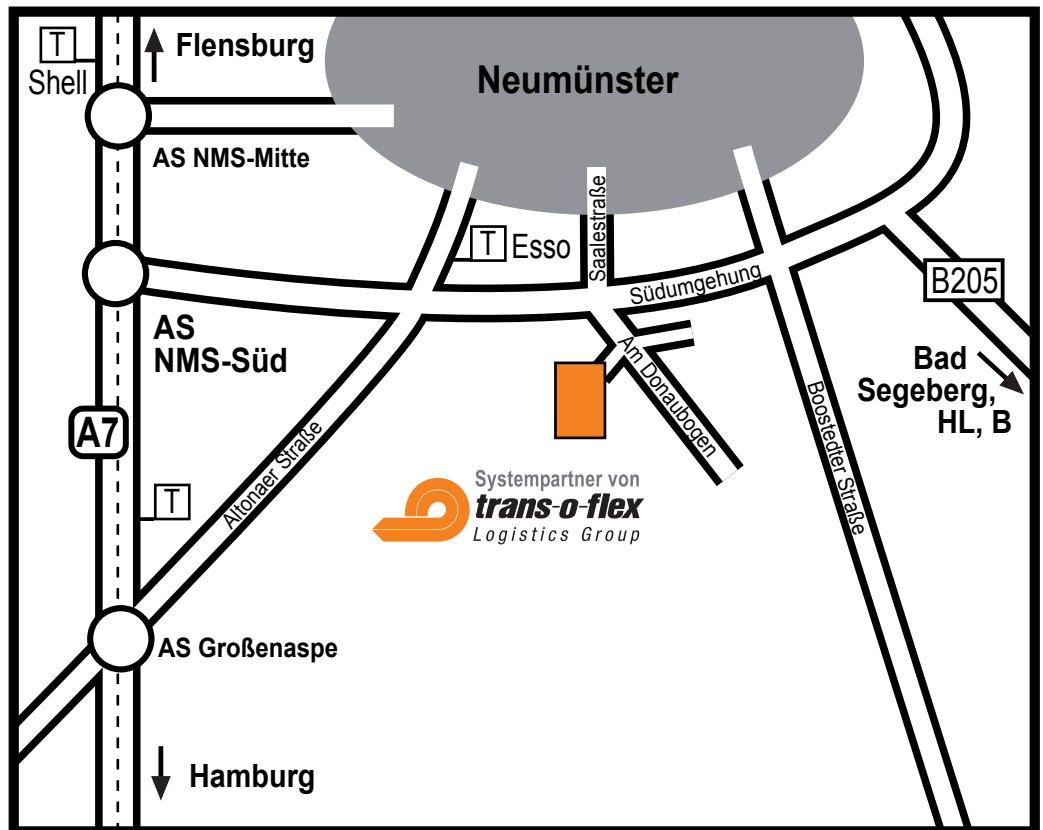

Aus Richtung Süden:

- A7 in Richtung Flensburg bis zur
- Ausfahrt Neumünster-Süd fahren.
- Auf der Südümgehung Richtung Bad Segeberg.
- Die zweite Abfahrt rechts einbiegen,
- trans-o-flex ist auf der rechten Seite.

Aus Richtung Norden:

- A7 in Richtung Hamburg bis zur
- Ausfahrt Neumünster-Süd fahren.
- Auf der Südümgehung Richtung Bad Segeberg.
- Die zweite Abfahrt rechts einbiegen,
- trans-o-flex ist auf der rechten Seite.