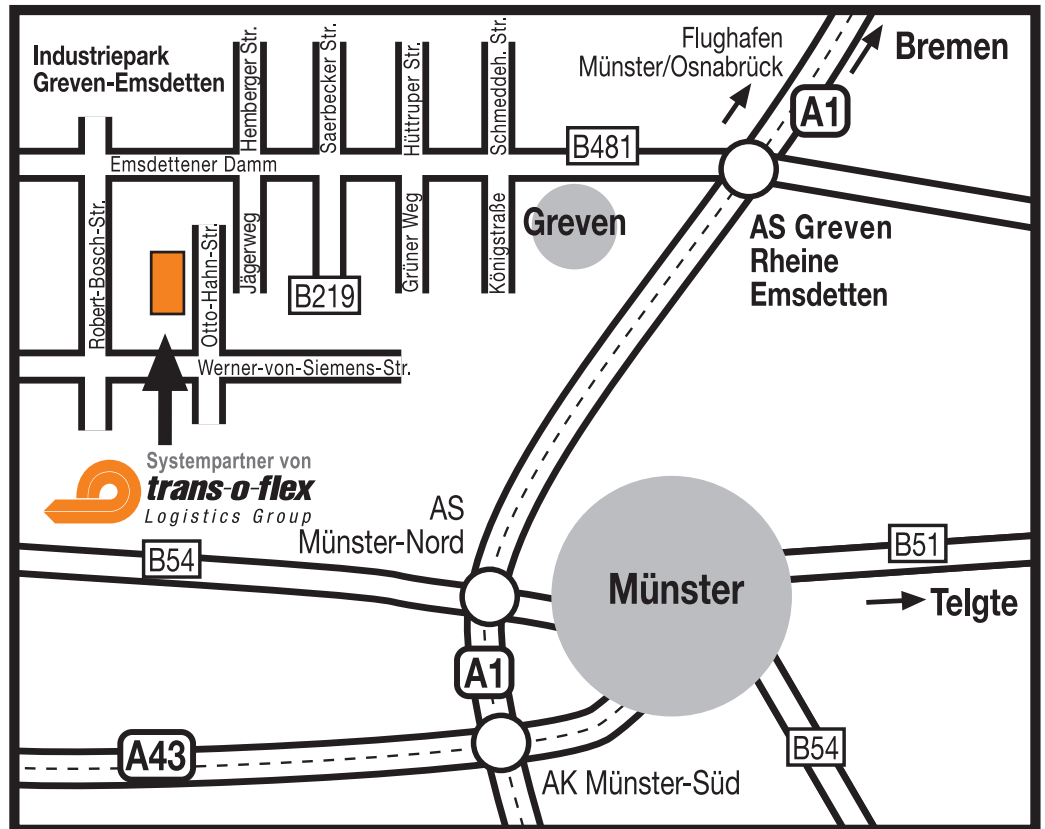

MÜNSTER

Distributions GmbH Münster
Systempartner von **trans-o-flex**
Otto-Hahn-Straße
48268 Greven (Reckenfeld)
Deutschland
Tel.: +49 (0)2575 9391-0
Fax: +49 (0)2575 9391-44
www.trans-o-flex.com

So finden Sie uns

Aus allen Richtungen:

- Auf der A1 in Richtung Greven fahren bis zur
- Ausfahrt "Rheine, Emsdetten, Münster-Ost" und den
- Schildern "Industriepark Greven-Emsdetten" folgen.
- Weiter auf der B481 in Richtung Greven,
- nach 9 km links fahren = 5. Ampel (nachts ausgeschaltet),
- die nächste Straße links und sofort wieder links einbiegen.