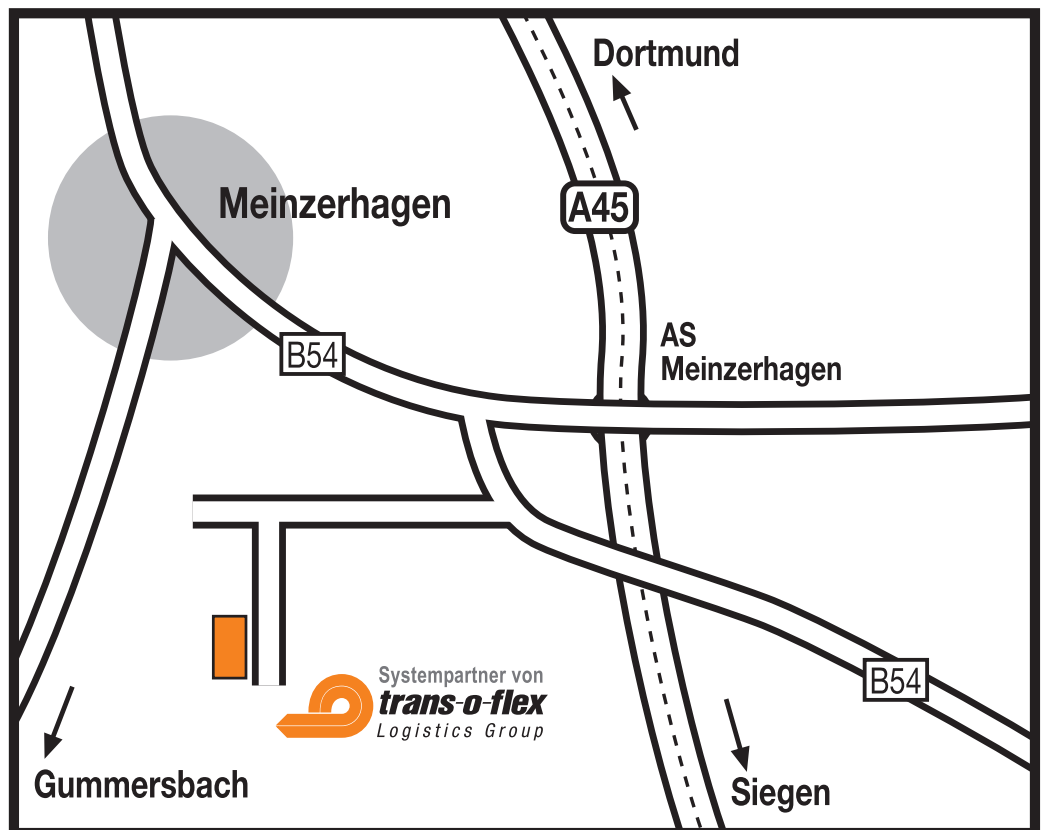

## So finden Sie uns

### Aus allen Richtungen:

- Auf der A45 bis zur Abfahrt Meinerzhagen, danach
- in Richtung Meinerzhagen fahren.
- Die 1. Straße links abbiegen – Richtung Skigebiet/Sprungschanze,
- nach ca. 500 m in die 1. Straße rechts (Zum Schnüffel) und nach
- ca. 100 m in die 1. Straße links (Sackgasse) einbiegen.
- trans-o-flex ist die 1. Einfahrt rechts.

### Gute Fahrt!

MEINERZHAGEN

Distributions GmbH  
Meinerzhagen  
Systempartner von trans-o-flex  
Zum Schnüffel 4  
58540 Meinerzhagen  
Deutschland  
Tel.: + 49 2354 9190-0  
Fax: + 49 2354 9190-33  
www.trans-o-flex.com