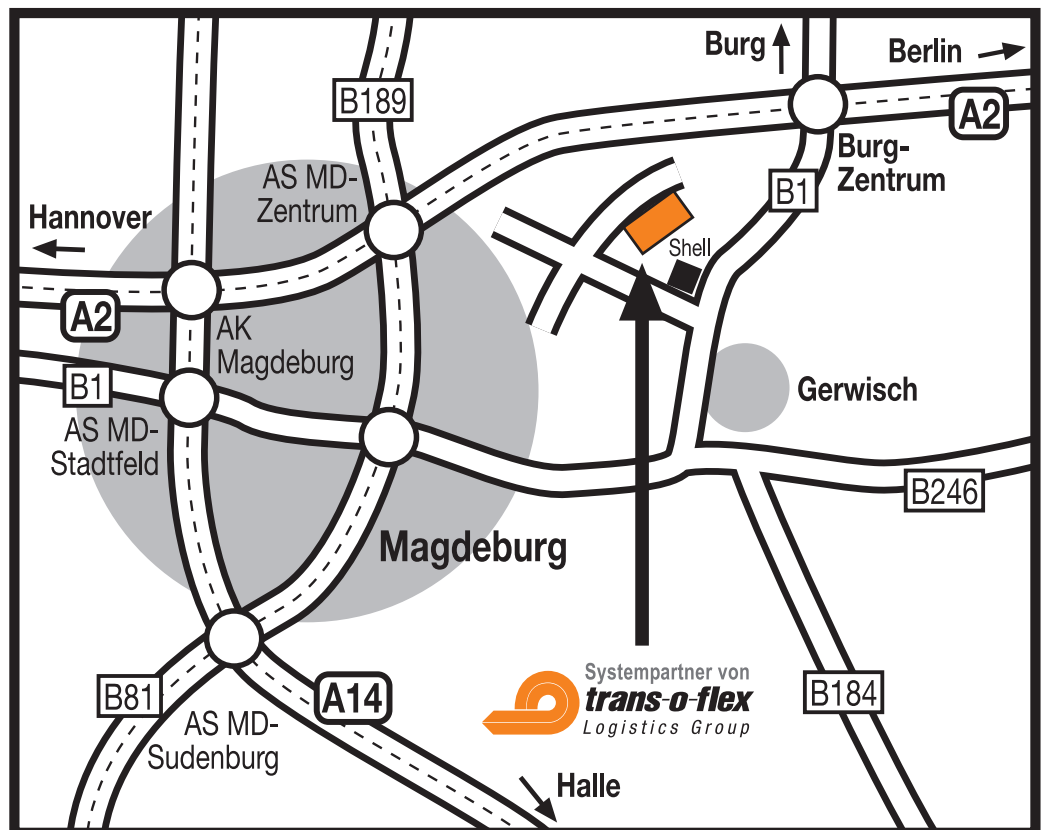

## MAGDEBURG

Distributions GmbH Magdeburg  
Systempartner von trans-o-flex  
Scheffelfring 6  
39175 Gerwisch  
Deutschland  
Tel.: +49 (0)39292 695-0  
Fax: +49 (0)39292 69540  
www.trans-o-flex.com

### So finden Sie uns

#### Aus allen Richtungen:

- Auf der A2 bis zur Abfahrt Burg-Zentrum und danach
- auf der B1 Richtung Magdeburg fahren.
- Nach ca. 7 km (noch vor Ortslage Gerwisch) rechts Shell-Tankstelle,
- in Höhe der Tankstelle rechts ab- und
- in den Scheffelfring wieder rechts einbiegen.
- Der trans-o-flex-Komplex hat orangefarbene Eckbereiche und ist auf der rechten Seite.