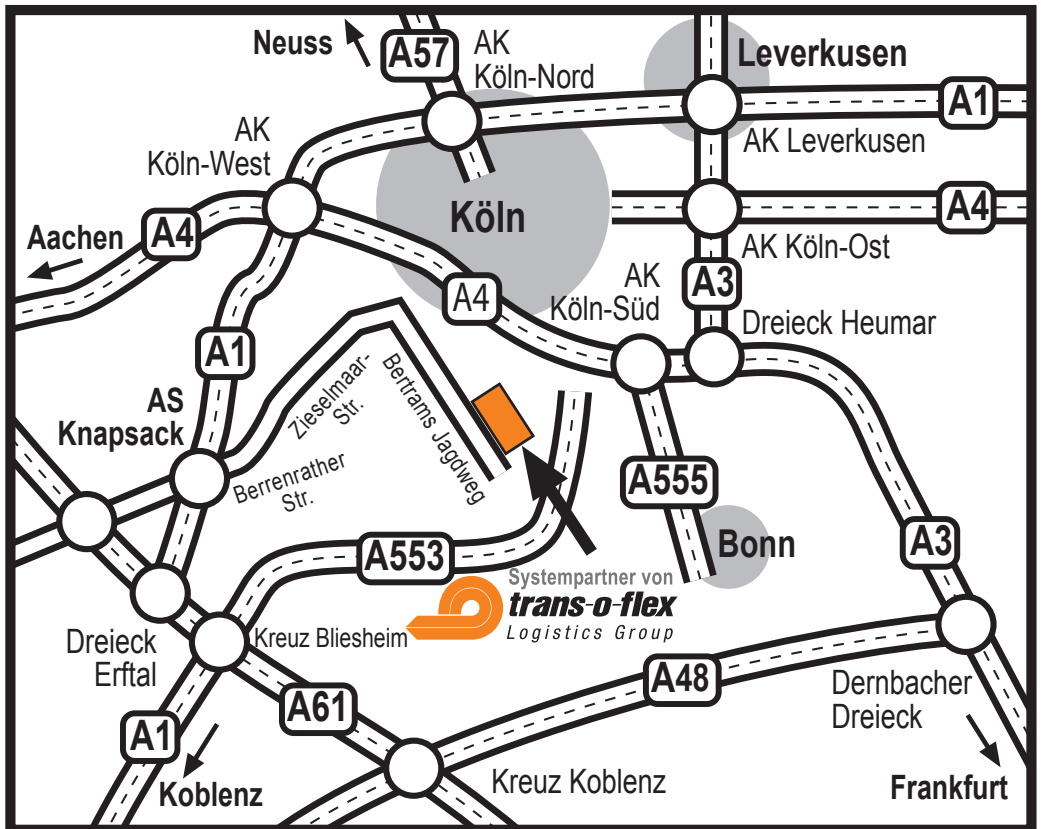

So finden Sie uns

Aus Richtung Norden:

- A1 Richtung Koblenz bis Ausfahrt Knapsack
- Ampel rechts, Richtung Industriegebiet Knapsack
- trans-o-flex nach ca. 4 km auf der linken Seite oder
- A3 Richtung Frankfurt bis Kreuz Heumar-Dreieck Richtung Aachen
- A4 Richtung Aachen bis Kreuz Köln-West
- A1 Richtung Koblenz bis Ausfahrt Knapsack
- Ampel rechts, Richtung Industriegebiet Knapsack
- trans-o-flex nach ca. 4 km auf der linken Seite.

Aus Richtung Süden:

- A3 Richtung Köln bis Dernbacher Dreieck
- A48 Richtung Koblenz bis Kreuz Koblenz
- A61 Richtung Köln bis Autobahnkreuz Bliesheim
- A1 Richtung Köln bis Ausfahrt Knapsack
- Ampel rechts, Richtung Industriegebiet Knapsack
- trans-o-flex nach ca. 4 km auf der linken Seite.

Aus Richtung Westen:

- A4 Richtung Köln bis Kreuz Köln-West
- A1 Richtung Koblenz bis Ausfahrt Knapsack
- Ampel rechts, Richtung Industriegebiet Knapsack
- trans-o-flex nach ca. 4 km auf der linken Seite.

Aus Richtung Osten:

- A4 Richtung Köln bis Kreuz Köln-Ost
- A3 Richtung Frankfurt bis Heumarer Dreieck
- A4 Richtung Aachen bis Kreuz Köln-West
- A1 Richtung Koblenz bis Ausfahrt Knapsack
- Ampel rechts, Richtung Industriegebiet Knapsack
- trans-o-flex nach ca. 4 km auf der linken Seite.