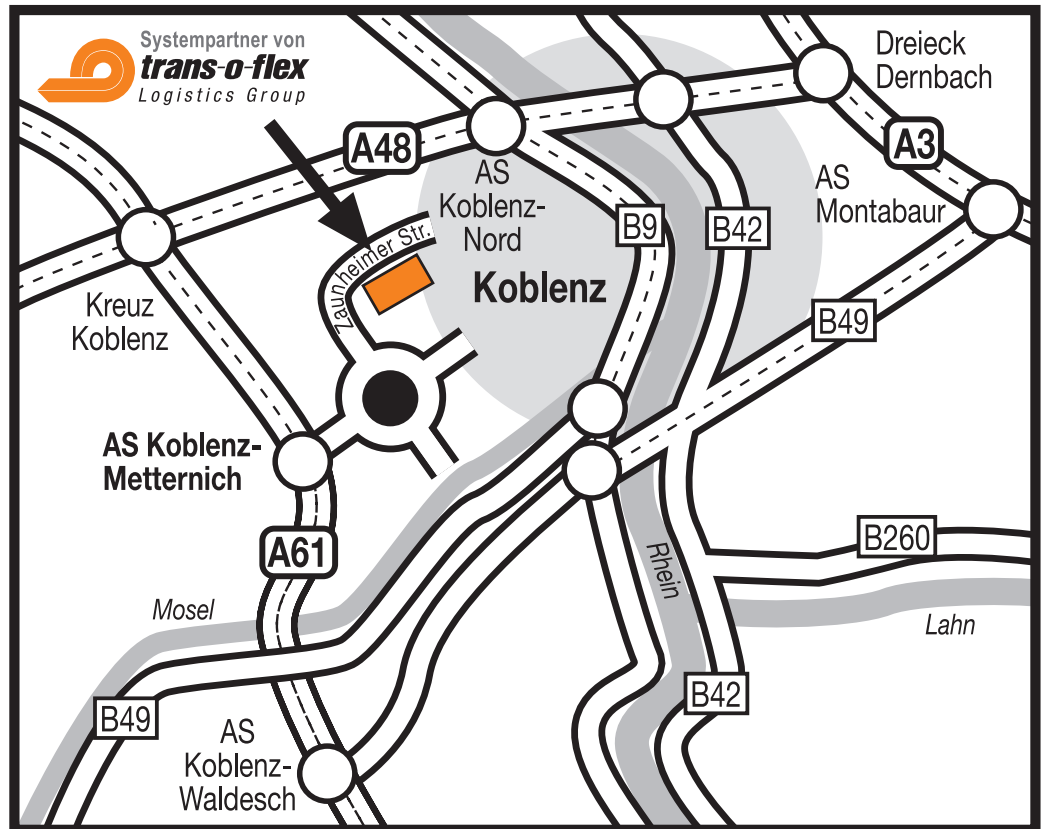

KOBLENZ

Distributions GmbH Koblenz
Systempartner von trans-o-flex
Zaunheimer Straße 9
56072 Koblenz-Metternich
Deutschland
Tel.: +49 (0)261 92195-0
Fax: +49 (0)261 92195-20
www.trans-o-flex.com

So finden Sie uns

Aus Richtung Norden und Süden:

- Auf der A61 bis zur Ausfahrt Koblenz-Metternich,
- links abbiegen und weiterfahren Richtung Autohof/Metternich bis zum Kreisverkehr.
- Im Kreisverkehr die 3. Straße rechts abbiegen und noch ca. 500 m der Straße folgen.
- trans-o-flex befindet sich auf der rechten Seite.

Oder

- Auf der A3 bis Dernbacher Dreieck und auf der A48 bis Kreuz Koblenz fahren. Weiter auf der A61 Richtung Ludwigshafen bis zur Ausfahrt Koblenz-Metternich (ca. 400 m).
- Links abbiegen und Richtung Autohof/Metternich bis zum Kreisverkehr fahren.
- Im Kreisverkehr die 3. Straße rechts abbiegen und noch ca. 500 m der Straße folgen.
- trans-o-flex befindet sich auf der rechten Seite.