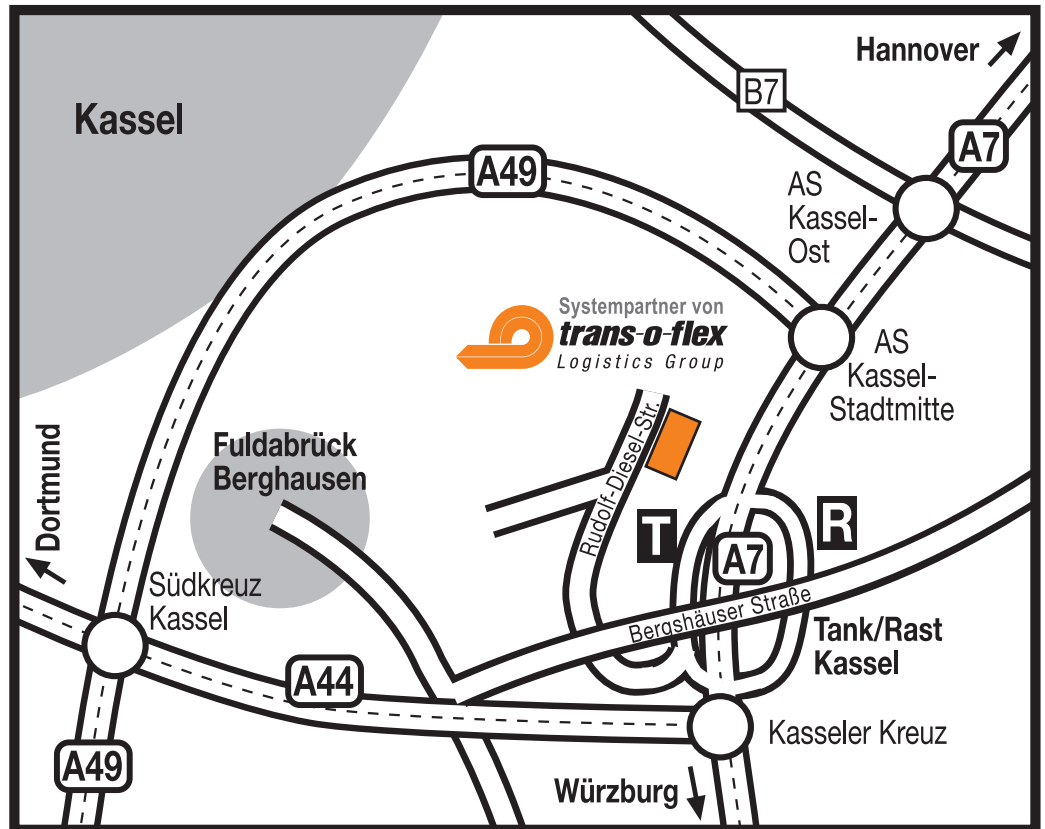

## So finden Sie uns

### Aus Richtung Norden über die A7:

- Die A7 an der Tankstelle Kassel verlassen.
- An der Tankstelle links vorbeifahren.
- Unter der Überführung hindurchfahren und sofort rechts abbiegen.
- Die kommende Kreuzung geradeaus überqueren (Hinweisschild "GVZ").
- trans-o-flex befindet sich nach 200 m auf der rechten Seite.

### Aus Richtung Süden über die A7:

- Die A7 am Rasthaus Kassel verlassen.
- Die Tankstelle rechts liegen lassen und zum Rasthaus fahren.
- Von dort nach rechts auf die Bergshäuser Straße abbiegen (Richtung Fuldaabrück-Bergshausen).
- Die zweite Straße rechts abbiegen (Hinweisschild "GVZ").
- trans-o-flex befindet sich nach 200 m auf der rechten Seite.

### Aus Richtung Westen über die A44:

- Die A44 am Kasseler Kreuz auf die A7 Richtung Hannover verlassen.
- Dann der Beschreibung aus Richtung Süden folgen.

**Gute Fahrt!**