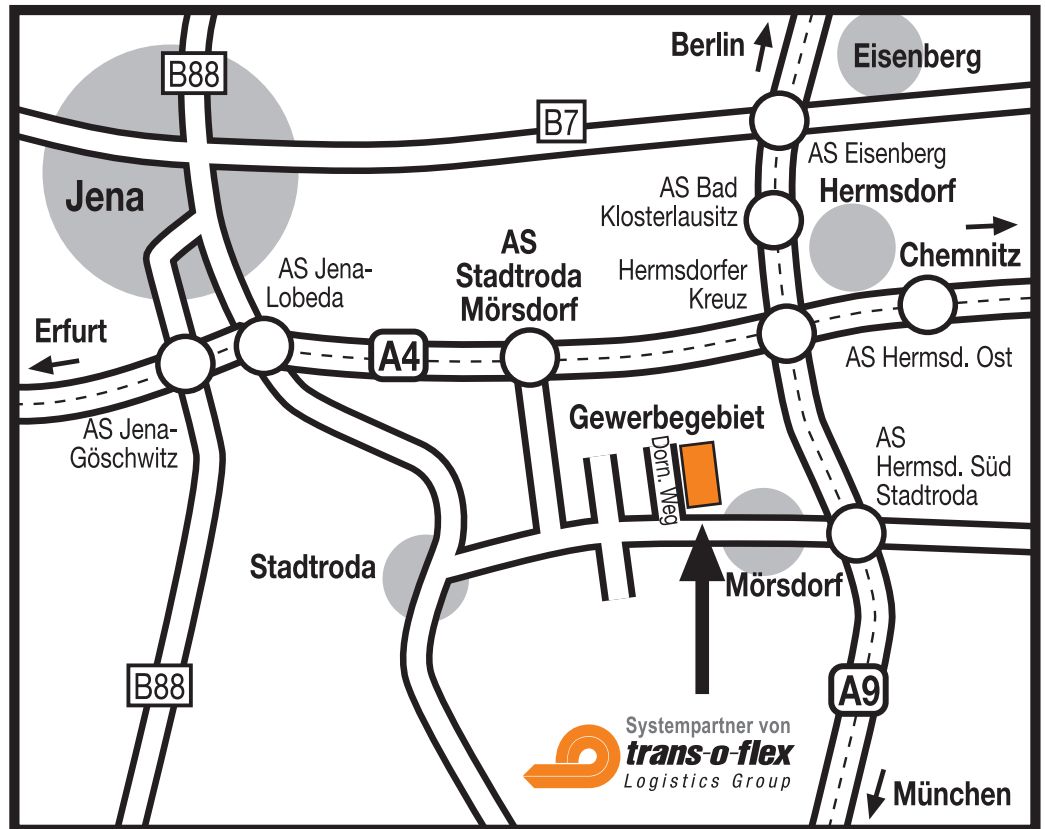

JENA

Distributions GmbH 66
Systempartner von trans-o-flex
Dornaischer Weg 3
07646 Mörsdorf
Deutschland
Tel.: +49 (0)36428 495-0
Fax: +49 (0)36428 495-25
www.trans-o-flex.com

So finden Sie uns

Aus Richtung Osten:

- Auf der A4 bis Abfahrt Stadtroda/Mörsdorf (1. Abfahrt nach dem Hermsdorfer Kreuz), danach
- Richtung Stadtroda fahren.
- Weiter auf der Ortsverbindungsstraße Stadtroda/Mörsdorf in Richtung Mörsdorf.
- Ca. 300 m vor dem Ort Mörsdorf kleiner Kreuzungsbereich,
- auf der Hauptstraße bleiben (Umgehungsstraße Gewerbegebiet) und
- nach der Kreuzung die 1. Querstraße links einbiegen zu trans-o-flex.

Aus Richtung Norden:

- Auf der A9 bis zum Hermsdorfer Kreuz, danach
- auf die A4 in Richtung Erfurt – und
- nächste Abfahrt Stadtroda/Mörsdorf Richtung Stadtroda fahren.
- Weiter auf der Ortsverbindungsstraße Stadtroda/Mörsdorf in Richtung Mörsdorf.
- Ca. 300 m vor dem Ort Mörsdorf kleiner Kreuzungsbereich,
- auf der Hauptstraße bleiben (Umgehungsstraße Gewerbegebiet) und
- nach der Kreuzung die 1. Querstraße links einbiegen zu trans-o-flex.

Aus Richtung Süden:

- Auf der A9 bis zur Abfahrt Hermsdorf/Stadtroda (letzte Abfahrt vor dem Hermsdorfer Kreuz) fahren.
- Rechts abbiegen auf die Ortsverbindungsstraße Hermsdorf/Stadtroda in Richtung Stadtroda/Mörsdorf.
- Auf die Ortsverbindungsstraße um "Mörsdorf herum" bis zum Gewerbegebiet fahren.
- An der 1. Straße rechts befindet sich trans-o-flex.

Aus Richtung Westen:

- Auf der A4 bis Abfahrt Stadtroda/Mörsdorf (letzte Abfahrt vor dem Hermsdorfer Kreuz), danach
- Richtung Stadtroda fahren.
- Weiter auf der Ortsverbindungsstraße Stadtroda/Mörsdorf in Richtung Mörsdorf.
- Ca. 300 m vor dem Ort Mörsdorf kleiner Kreuzungsbereich,
- auf der Hauptstraße bleiben (Umgehungsstraße Gewerbegebiet) und
- nach der Kreuzung die 1. Querstraße links einbiegen zu trans-o-flex.

Gute Fahrt!