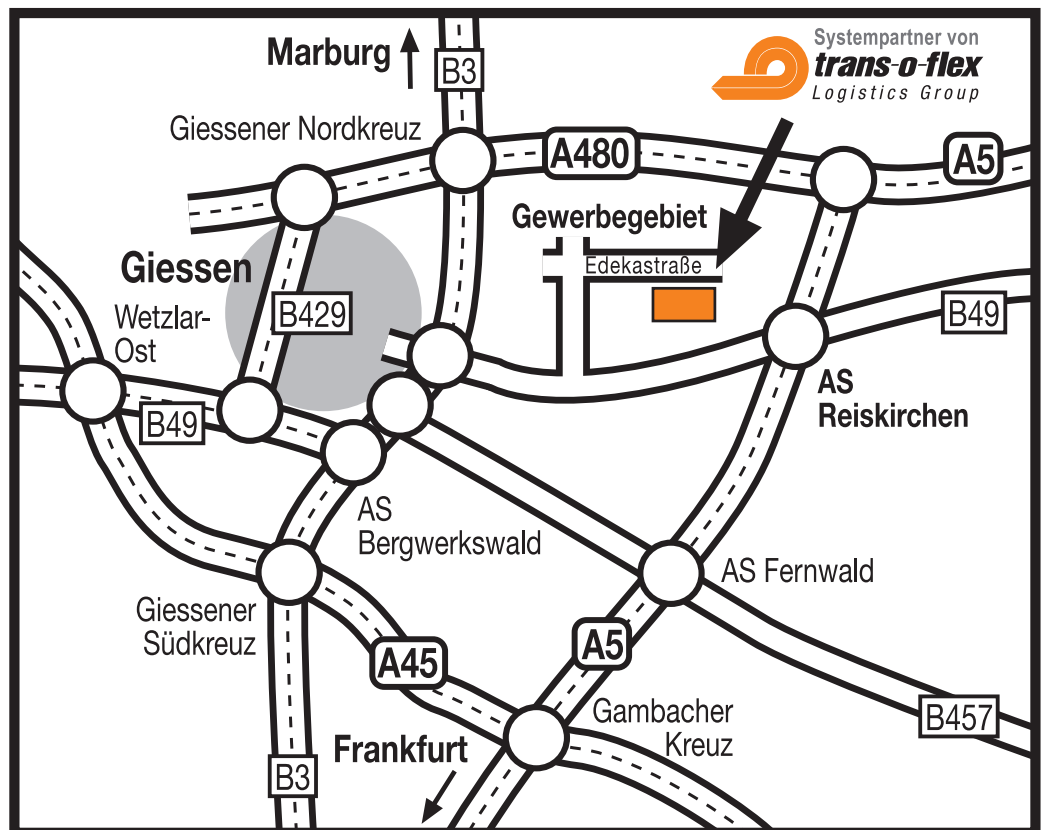

GIESSEN

Distributions GmbH 45
Systempartner von trans-o-flex
Edekastraße 5
35418 Buseck
Deutschland
Tel.: +49 (0)6408 9002-0
Fax: +49 (0)6408 4747
www.trans-o-flex.com

So finden Sie uns

Aus Richtung Frankfurt (Süden):

- Am Gambacher Kreuz Richtung Kassel/Fulda bis zur
- Ausfahrt Reiskirchen und
- rechts in Richtung Giessen auf die B49 fahren.
- An der 1. Ampel rechts – und nach ca. 500 m
- in die 1. Straße wieder rechts einbiegen (Gewerbegebiet).

Aus Richtung Fulda/Kassel/Hannover:

- Am Autobahndreieck Reiskirchen in Richtung Frankfurt bis zur
- Ausfahrt Reiskirchen und
- rechts in Richtung Giessen auf die B49 fahren.
- An der 1. Ampel rechts – und nach ca. 500 m
- in die 1. Straße wieder rechts einbiegen (Gewerbegebiet).

Aus Richtung Dortmund (Westen):

- Am Giessener Südkreuz in Richtung Linden/Giessen fahren (B485).
- Nach ca. 9 km die Ausfahrt Grünberg nehmen und
- Richtung Reiskirchen/Grünberg weiterfahren.
- An der 2. Kreuzungsampel nach ca. 8 km links abfahren nach Großen Buseck und
- in die 1. Straße rechts einbiegen (Gewerbegebiet).