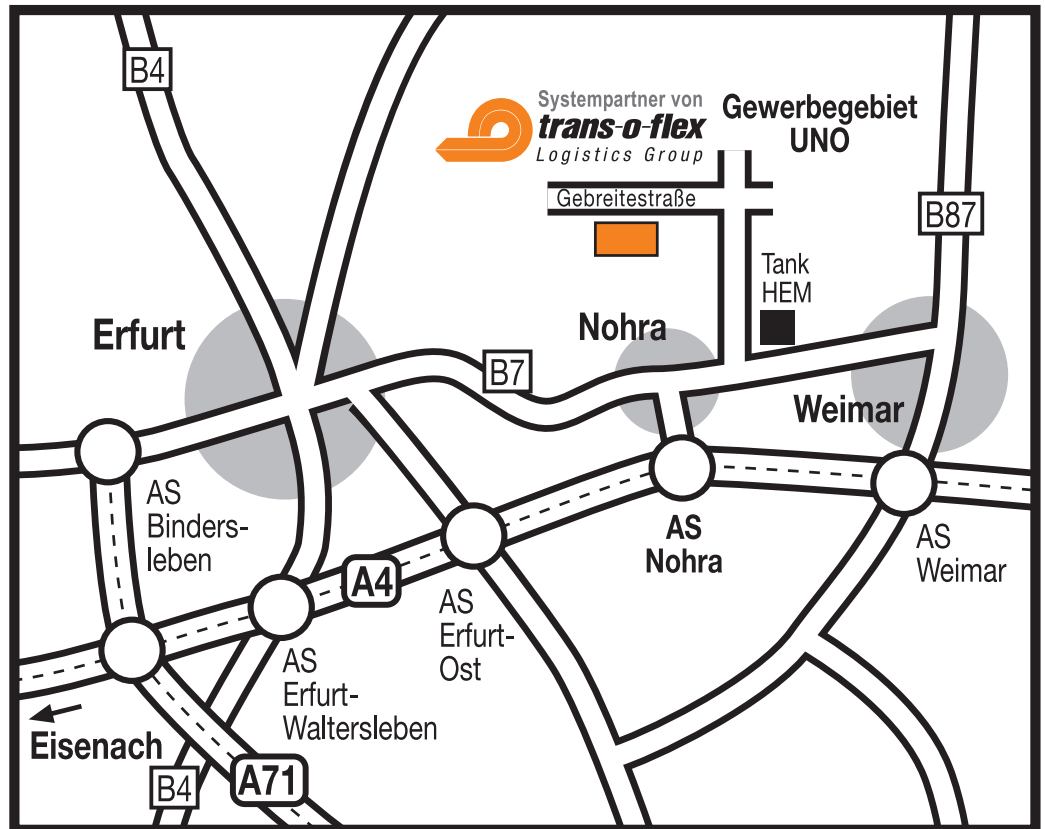

## So finden Sie uns

### ERFURT

Distributions GmbH 67  
Systempartner von trans-o-flex  
Gebreitestraße 9  
99428 Nohra  
Deutschland  
Tel.: +49 (0)3643 8264-0  
Fax: +49 (0)3643 826422  
www.trans-o-flex.com

#### Aus allen Richtungen:

- Auf der A4 bis Abfahrt Nohra – und dann
- in Richtung Nohra fahren.
- In Nohra auf die B7 in Richtung Weimar abbiegen.
- Im Gewerbegebiet UNO bei der Tankstelle HEM in das Gewerbegebiet – und
- nach ca. 1000 m links in die Gebreitestraße einbiegen.
- trans-o-flex ist das erste Objekt auf der linken Seite.