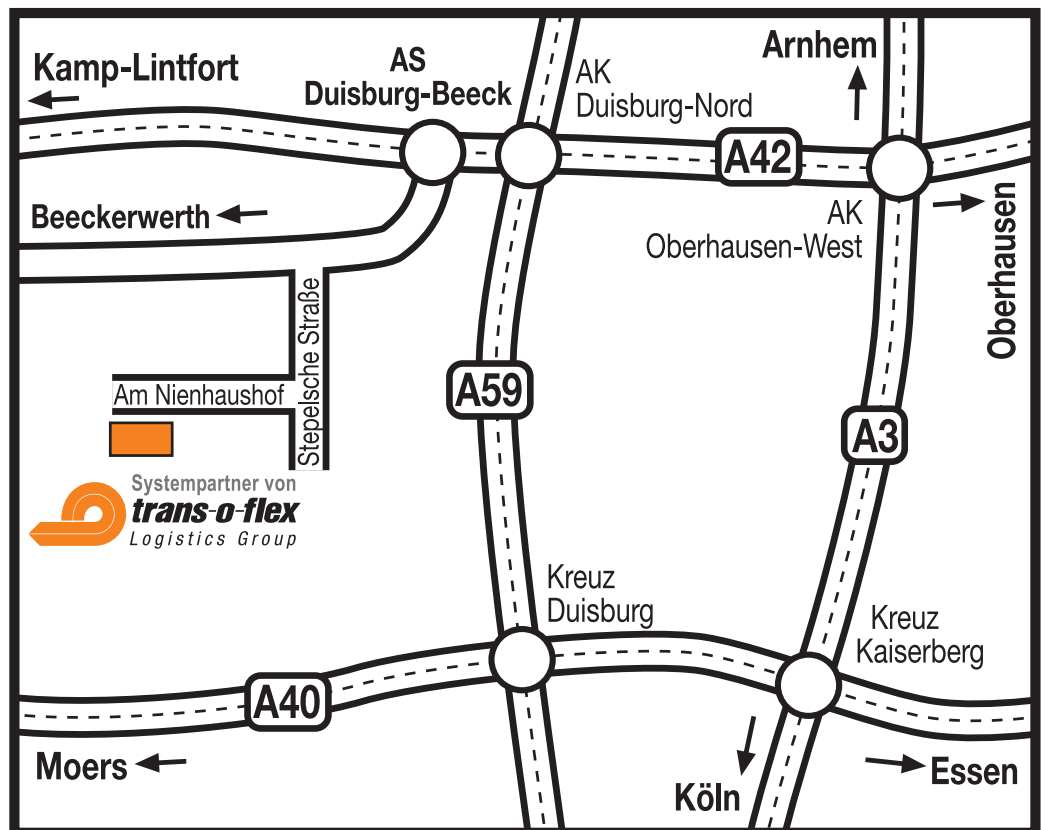

## DUISBURG

Distributions GmbH Duisburg  
Systempartner von trans-o-flex  
Niederlassung Duisburg  
Am Nienhaushof 1  
47139 Duisburg  
Deutschland

Tel.: +49 (0)203 9912-0  
Fax: +49 (0)203 463328

[www.trans-o-flex.com](http://www.trans-o-flex.com)

## So finden Sie uns

### Aus Richtung Köln:

- Auf der A3 bis Autobahnkreuz Oberhausen-West, danach
- auf die A42 Richtung Kamp-Lintfort bis zur
- Ausfahrt Duisburg-Beeck fahren.
- Über die 1. Ampel geradeaus in Richtung Beeckerwerth,
- an der 2. Ampel nach links in die Stepelsche Straße –
- und in die 1. Straße rechts (Am Nienhaushof) einbiegen.

### Aus Kamp-Lintfort:

- A42 Richtung Oberhausen
- Ausfahrt "Duisburg-Beeck"
- an der Abfahrt sofort rechts
- und in die erste Straße rechts einbiegen.

**Gute Fahrt!**