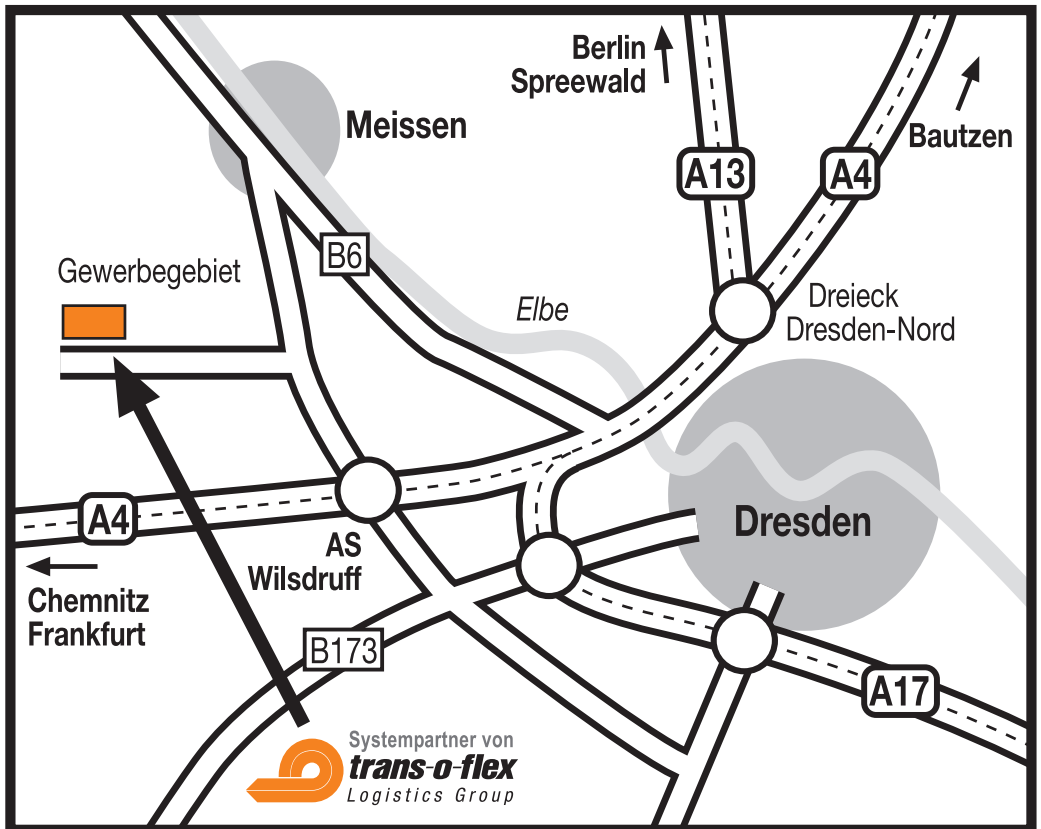

So finden Sie uns

Aus allen Richtungen:

- Auf der A4 bis zur Abfahrt Wilsdruff, danach
- Richtung Meißen fahren.
- An der nächsten Linksabbiegerspur abbiegen und
- im Gewerbegebiet bis zum Ende durch fahren.
- trans-o-flex erkennen Sie an dem Gebäude mit den orangefarbenen Toren halb rechts.

Gute Fahrt!

DRESDEN

Distributions GmbH 69
Systempartner von trans-o-flex
Göttinger Straße 1
01665 Klipphausen
Deutschland
Tel.: +49 (0)35204 493-0
Fax: +49 (0)35204 40608
www.trans-o-flex.com

trans-o-flex