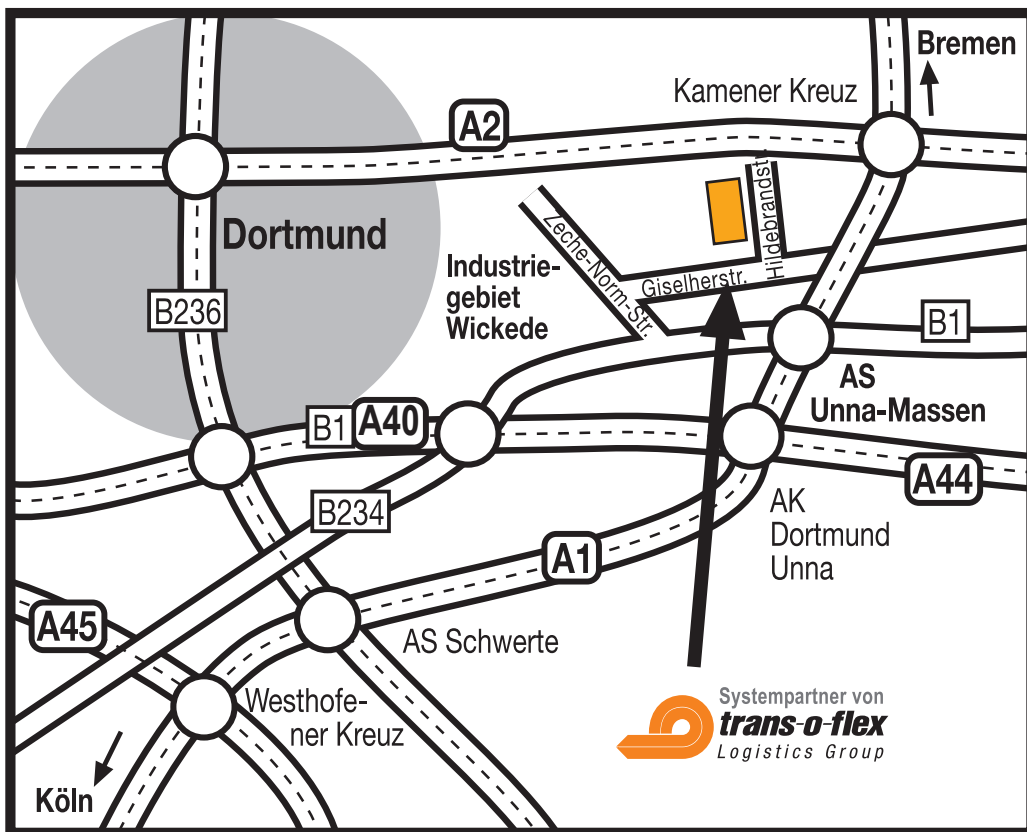

So finden Sie uns

Aus Richtung Norden:

- Auf der A1 bis zum Autobahnkreuz Dortmund/Unna fahren.
- Im Autobahnkreuz Abfahrt Unna-Massen in Richtung Dortmund nehmen.
- An der Ampel (Restaurant "Kroatia") rechts in die Zeche-Norm-Straße (Industriegebiet Wickede) entlang der Landebahnumfahrung.
- 1. Straße rechts in die Giselherstraße und
- die 1. links in die Hildebrandstraße einbiegen.
- trans-o-flex ist auf der linken Seite.

Aus Richtung Südosten:

- Auf der A44 bis zum Autobahnkreuz Dortmund/Unna fahren.
- Abfahrt in Richtung Bremen nehmen und
- auf die 1. Ausfahrt in Richtung Unna fahren.
- Dann weiter in Richtung Dortmund
- An der Ampel (Restaurant "Kroatia") rechts in die Zeche-Norm-Straße (Industriegebiet Wickede) entlang der Landebahnumfahrung.
- 1. Straße rechts in die Giselherstraße und
- die 1. links in die Hildebrandstraße einbiegen.
- trans-o-flex ist auf der linken Seite.

Aus Richtung Osten:

- Auf der A2 bis zum Kamener Kreuz, danach
- auf die A1 in Richtung Köln fahren bis zur
- Abfahrt Unna Richtung Dortmund fahren.
- An der Ampel (Restaurant "Kroatia") rechts in die Zeche-Norm-Straße (Industriegebiet Wickede) entlang der Landebahnumfahrung.
- 1. Straße rechts in die Giselherstraße und
- die 1. links in die Hildebrandstraße einbiegen.
- trans-o-flex ist auf der linken Seite.

Aus Richtung Westen:

- Auf der A40/44 Richtung Kassel
- Abfahrt Holzwickede und Flughafen Dortmund
- An der Ampel links Richtung Flughafen
- An der 3. Ampe (Flughafen) rechts Richtung Unna
- Nächste Ampel links (Restaurant "Kroatia") in die Zeche-Norm-Straße (Industriegebiet Wickede) entlang der Landebahnumfahrung.
- 1. Straße rechts in die Giselherstraße und
- die 1. links in die Hildebrandstraße einbiegen.
- trans-o-flex ist auf der linken Seite.