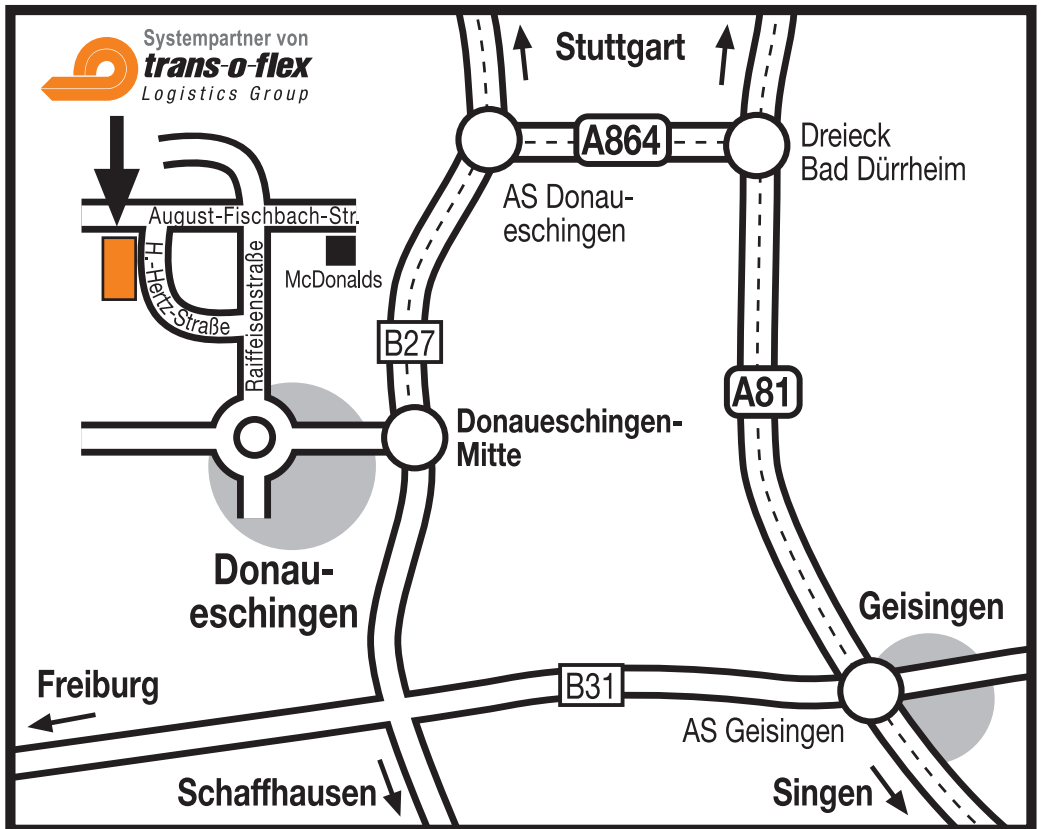

## So finden Sie uns

### Aus Richtung Norden und Süden:

- Autobahn Stuttgart in Richtung Singen bis Abfahrt Donaueschingen fahren.
- Danach Richtung Schaffhausen bis zur
- Abfahrt Donaueschingen "Mitte" – und weiterfahren
- Richtung Donaueschingen (links ab), dann vor bis zum Kreisverkehr.
- In die 1. Straße rechts (Raiffeisenstraße) – und in die
- nächste Straße links (Heinrich-Hertz-Straße) einbiegen.
- Straße folgen, nach 90°-Kurve (rechtsrum) ca. 200 m weiter,
- trans-o-flex ist das Gebäude links vor der Einmündung in die August-Fischbach-Straße.