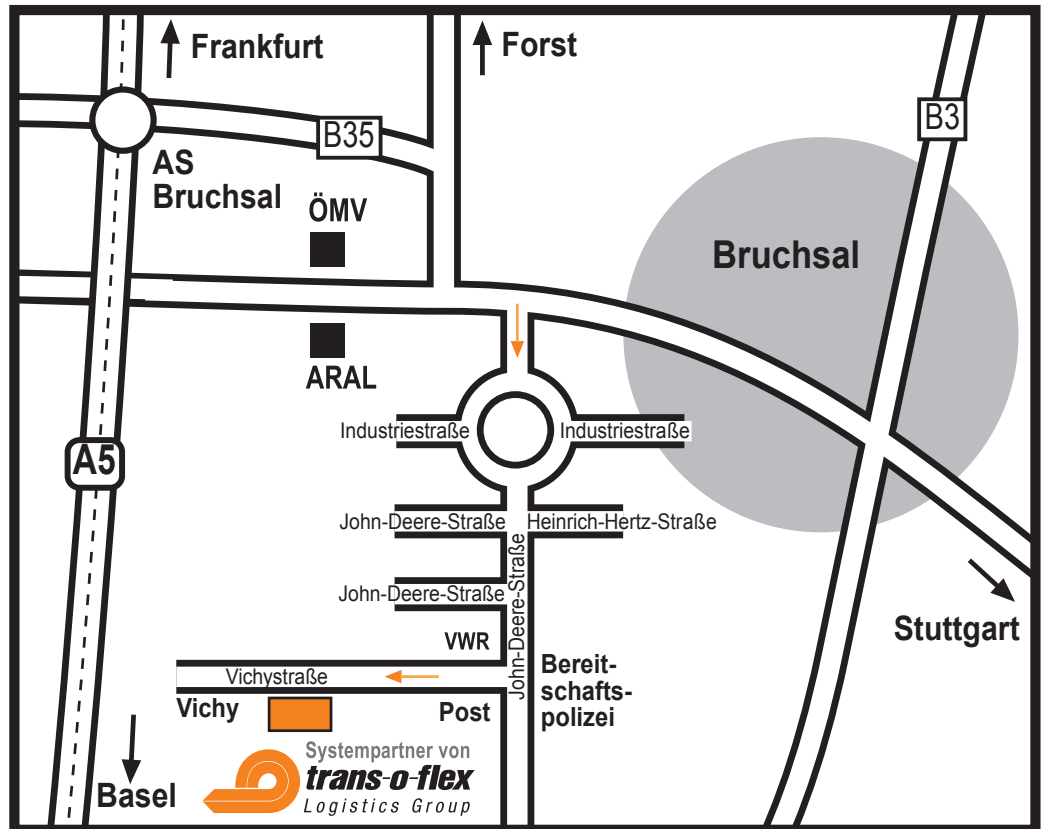

BRUCHSAL

Distributions GmbH Bruchsal
Systempartner von trans-o-flex
Vichystraße 7
76646 Bruchsal
Deutschland
Tel.: +49 (0)7251 9715-0
Fax: +49 (0)7251 9715-19
www.trans-o-flex.com

So finden Sie uns

Aus Richtung Norden und Süden:

- A5 in Richtung Bruchsal bis zur
- Ausfahrt Bruchsal fahren.
- B35 geradeaus weiterfahren – Richtung Bruchsal-Bretten,
- Richtung Industriegebiet West II in die John-Deere-Straße.
- Postfrachtzentrum und Bereitschaftspolizei
- in die Vichystraße einbiegen.
- trans-o-flex ist nach dem Postfrachtzentrum auf der linken Seite.

Gute Fahrt!