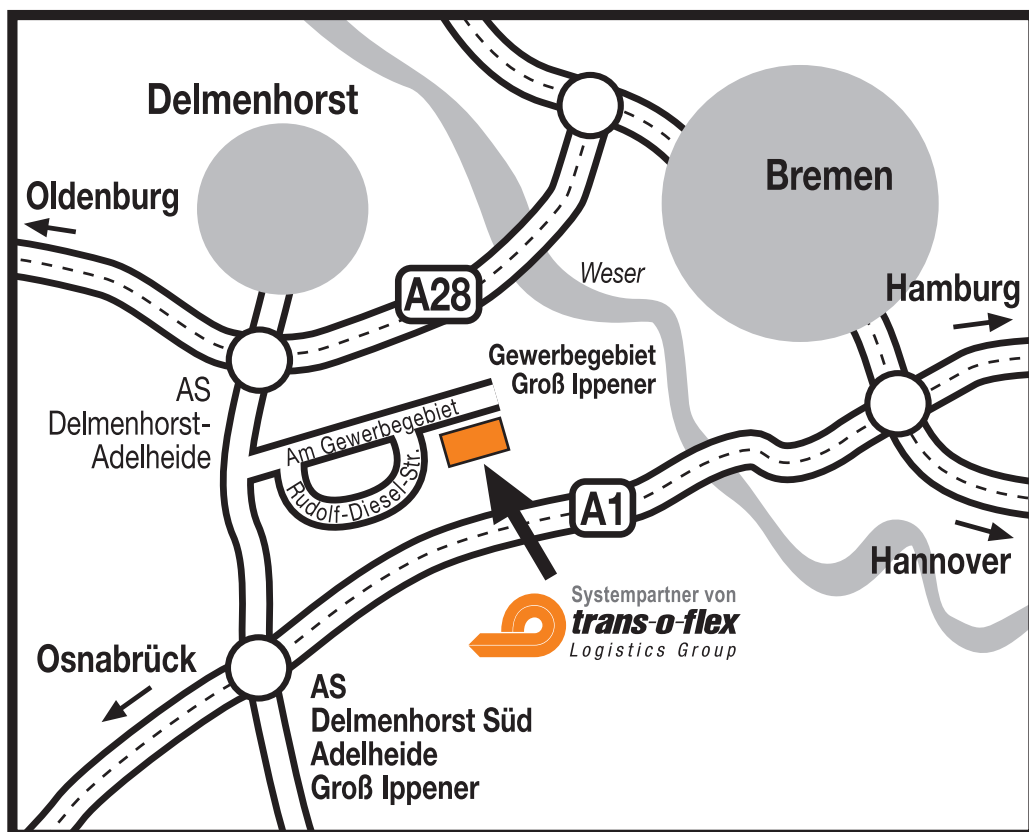

BREMEN

Distributions GmbH 14
Systempartner von trans-o-flex
Am Gewerbegebiet 29-31
27243 Groß Ippener
Deutschland
Tel.: +49 (0)4224 9211-0
Fax: +49 (0)4224 1209
www.trans-o-flex.com

So finden Sie uns

Aus Richtung Norden:

- Auf der A1 Richtung Osnabrück bis zur
- Abfahrt Groß Ippener fahren, danach
- links Richtung Delmenhorst halten.
- In die 1. Straße nach ca. 200 m rechts einbiegen (Am Gewerbegebiet).
- trans-o-flex ist die weiß/orange-farbene Halle auf der rechten Seite.

Aus Richtung Süden:

- Auf der A1 Richtung Hamburg bis zur
- Abfahrt Groß Ippener fahren, danach
- rechts Richtung Delmenhorst halten.
- In die 1. Straße nach ca. 200 m rechts einbiegen (Am Gewerbegebiet).
- trans-o-flex ist die weiß/orange-farbene Halle auf der rechten Seite.