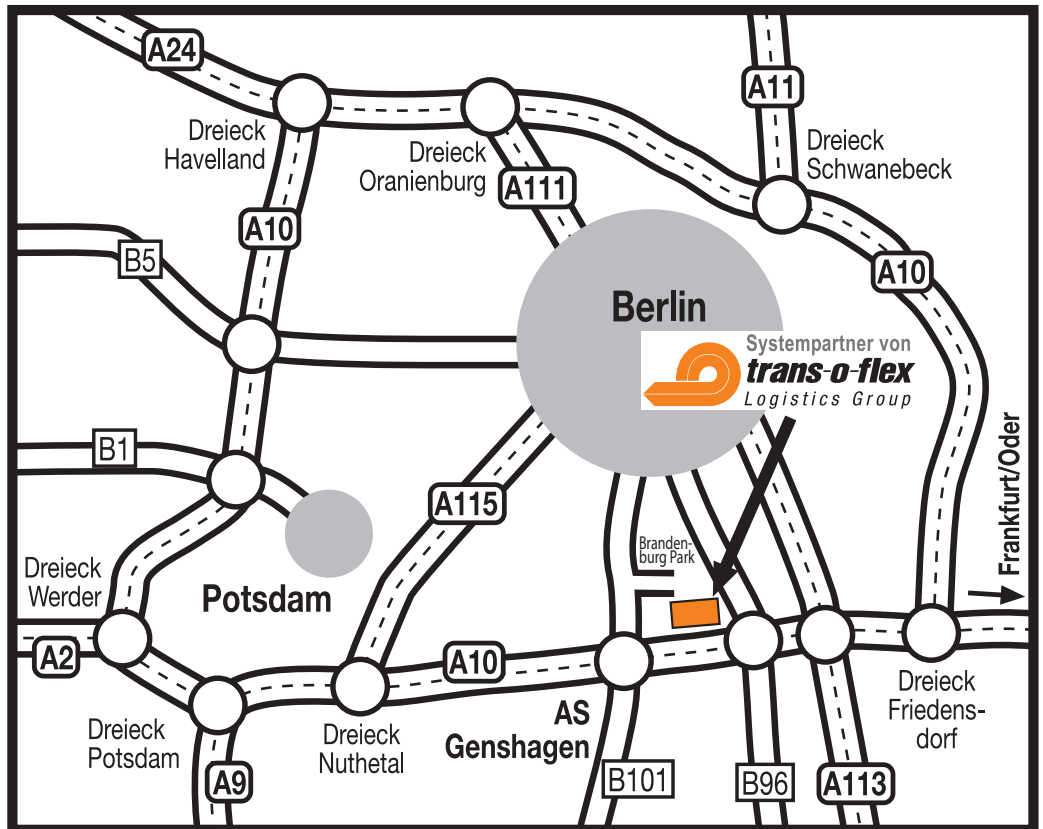

So finden Sie uns

BERLIN

Distributions GmbH 61
Systempartner von trans-o-flex
Brandenburg Park
Parkallee 10
14974 Genshagen
Deutschland
Tel.: +49 (0)3378 896-0
Fax: +49 (0)3378 511205
www.trans-o-flex.com

Aus Richtung Norden:

- Auf der A24 bis Dreieck Havelland und danach auf die
- A10 Richtung Potsdam wechseln.
- Am Dreieck Werder in Richtung Dreieck Potsdam/Berlin bzw. Frankfurt/Oder und
- am Dreieck Potsdam weiter Richtung Frankfurt/Oder bis zur
- Abfahrt Genshagen fahren.
- Nach der Ausfahrt links und ca. 100 m weiter nochmals links in den Brandenburg Park einbiegen.

Aus Richtung Westen:

- Auf der A2 bis Dreieck Werder und danach auf der
- A10 Richtung Dreieck Potsdam/Berlin bzw. Frankfurt/Oder und
- am Dreieck Potsdam weiter Richtung Frankfurt/Oder bis zur
- Abfahrt Genshagen fahren.
- Nach der Ausfahrt links und ca. 100 m weiter nochmals links in den Brandenburg Park einbiegen.

Aus Richtung Süden:

- Auf der A9 bis Dreieck Potsdam und danach auf der
- A10 Richtung Frankfurt/Oder bis zur
- Abfahrt Genshagen fahren.
- Nach der Ausfahrt links und ca. 100 m weiter nochmals links in den Brandenburg Park einbiegen.