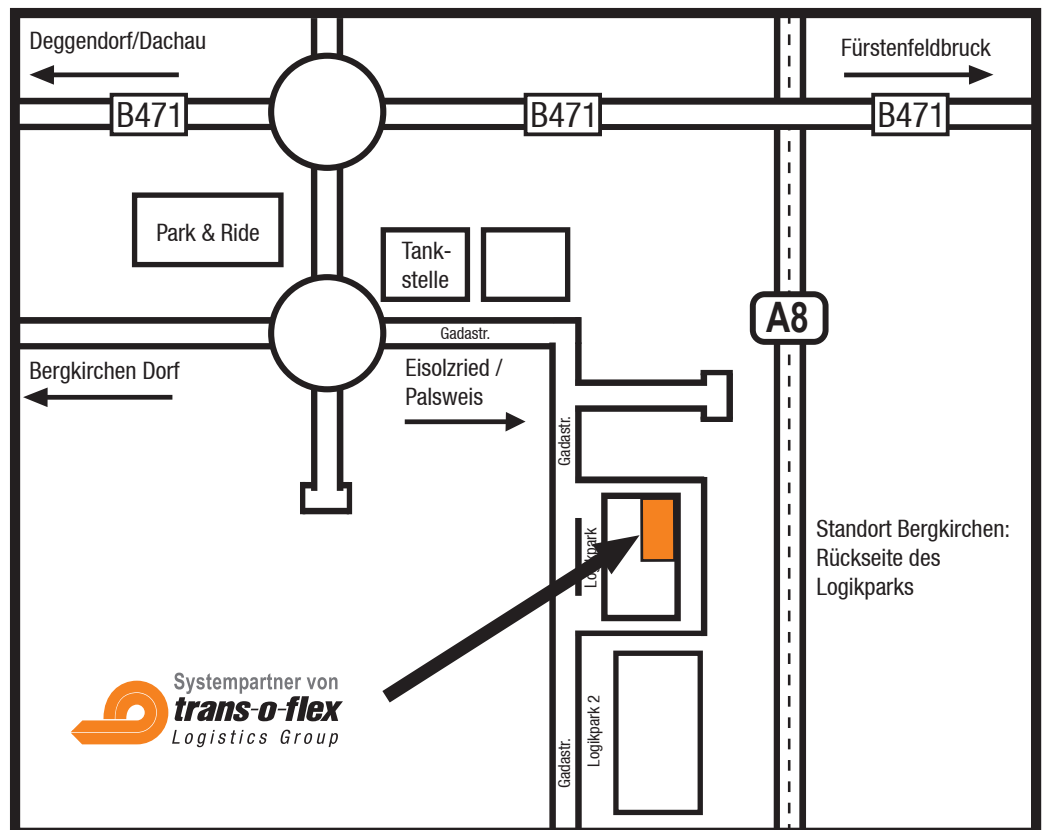

Bergkirchen

**Distributions GmbH
Bergkirchen
Systempartner von trans-o-flex
Gadastraße 23 D
85232 Bergkirchen
Deutschland
Tel.: +49 (0)8142 65 209-0
Fax: +49 (0)8142 65 209-19
www.trans-o-flex.com**

So finden Sie uns

Aus Richtung Norden:

- Auf der A 8 bis zur Ausfahrt Dachau/Fürstenfeldbruck
- Abfahrt Dachau auf die B 471
- nach ca. 300 m Abfahrt zum Gewerbegebiet GADA
- den Kreisverkehr an der 2. Ausfahrt verlassen
- den Kreisverkehr an der 3. Ausfahrt verlassen
- nach ca. 500 m links auf den Hof Logic Park der Eingang u. die Entladetore befinden sich an der Gebäuderückseite Tor 8-11

Aus Richtung Süden:

- Auf der A 8 bis zur Ausfahrt Dachau/Fürstenfeldbruck
- an der Ampel links abbiegen Richtung Dachau
- nach ca. 200 m Abfahrt zum Gewerbegebiet GADA
- den Kreisverkehr an der 2. Ausfahrt verlassen
- den Kreisverkehr an der 3. Ausfahrt verlassen
- nach ca. 500 m links auf den Hof Logic Park der Eingang u. die Entladetore befinden sich an der Gebäuderückseite Tor 8-11

Aus Richtung Osten:

- auf der A 92 bis Ausfahrt Dachau/Oberschleißheim
- an der Ampel links abbiegen Richtung Dachau
- der B 471 folgen bis zur Ausfahrt Gewerbegebiet GADA
- den Kreisverkehr an der 1. Ausfahrt verlassen
- den Kreisverkehr an der 3. Ausfahrt verlassen
- nach ca. 500 m links auf den Hof Logic Park der Eingang u. die Entladetore befinden sich an der Gebäuderückseite Tor 8-11