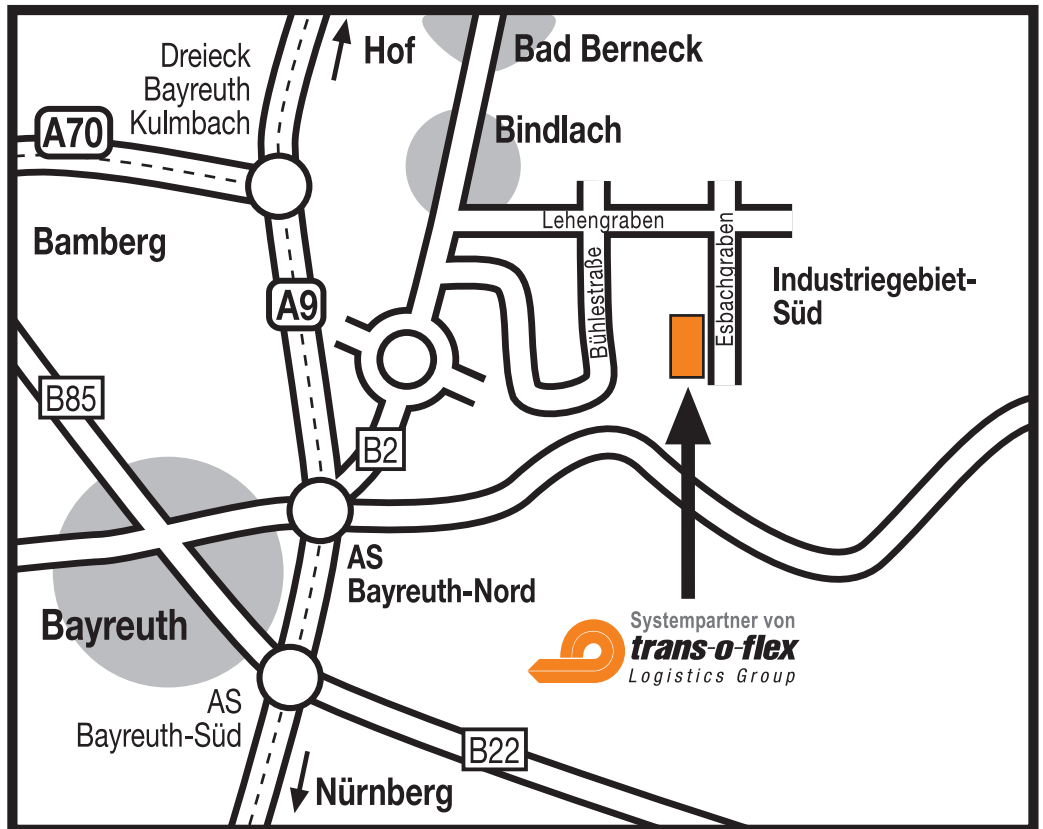

BAYREUTH

Distributions GmbH 56
Systempartner von trans-o-flex
Esbachgraben 4
95463 Bindlach
Deutschland
Tel.: +49 (0)9208 697-0
Fax: +49 (0)9208 9255
www.trans-o-flex.com

So finden Sie uns

Aus Richtung Hof:

- Bis zur Autobahn-Ausfahrt Bayreuth-Nord und dann
- rechts die 1. Abfahrt an der Kreuzung
- in Richtung Bad Berneck auf der B2 bergauf fahren.
- Nach 100 m (Kreisel) die 2. Abfahrt Richtung Bad Berneck (B2) nehmen,
- der nächste Ort nach ca. 2,5 km ist Bindlach.
- An der 2. Ampel rechts in Richtung Industriegebiet-Süd fahren und
- in die 2. Straße rechts einbiegen,
- trans-o-flex ist auf der rechten Seite.

Aus Richtung Nürnberg:

- Zur Autobahn-Ausfahrt Bayreuth-Nord fahren.
- Um den Kreisel in Richtung Bad Berneck (B2) weiterfahren,
- der nächste Ort nach ca. 2,5 km ist Bindlach.
- An der 2. Ampel rechts in Richtung Industriegebiet-Süd fahren und
- in die 2. Straße rechts einbiegen,
- trans-o-flex ist auf der rechten Seite.